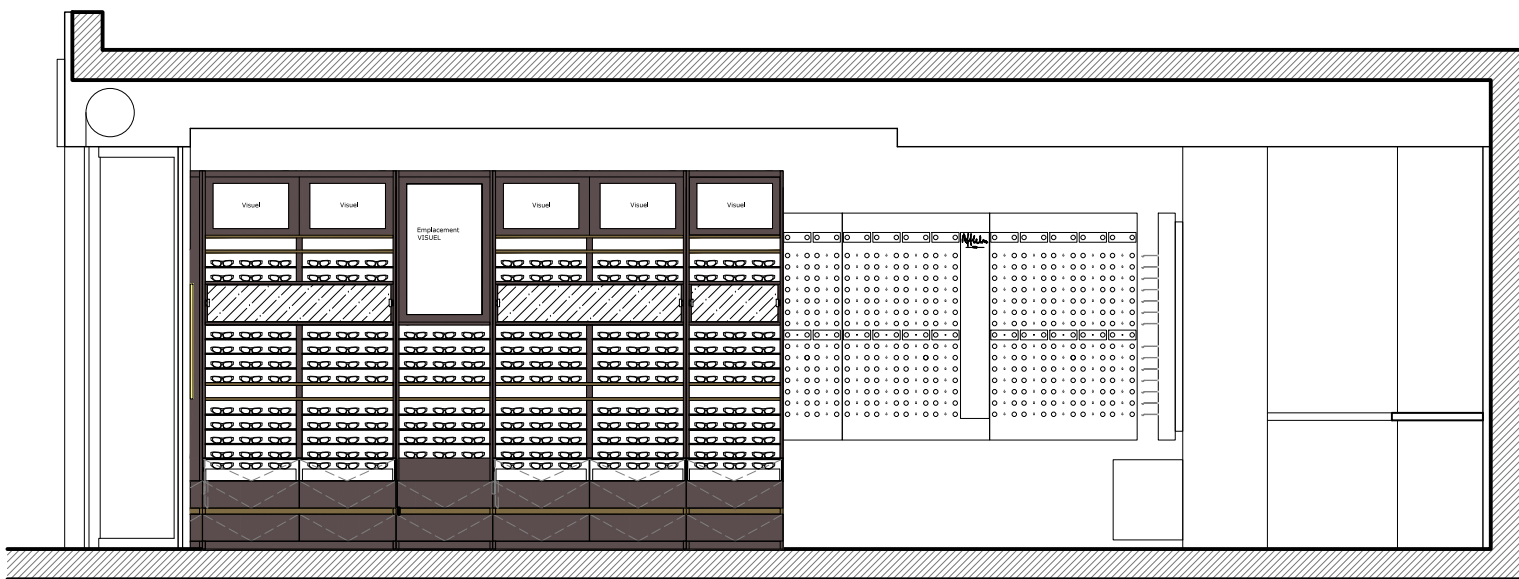

nombre de paire Afflelou Miroir non déduits

Solaire

Type de presentoir	nombre d'éléments	paires par élément	total des paires
Colonne simple	1	36	36
Colonne double	2	72	144
Colonne évènementielle	1	24	24
Colonne Sun indépendante	1	60	60

Total 264

Homme/femme

Type de presentoir	nombre d'éléments	paires par élément	total des paires
Présentoir 1m	10	70	700
Présentoir 40cm	1	28	28
Présentoir 60cm	0	42	0
Caisson bas vitré	0	12	0
Light box/console visuel vitrine	0	10	0

Total 728

Enfants

Type de presentoir	nombre d'éléments	paires par élément	total des paires
Présentoir 1m	2	70	140
Présentoir 60cm	0	42	0
Caisson bas vitré	0	12	0
Light box/console visuel vitrine	0	10	0

Total 140

Total monture hors cascade 1132