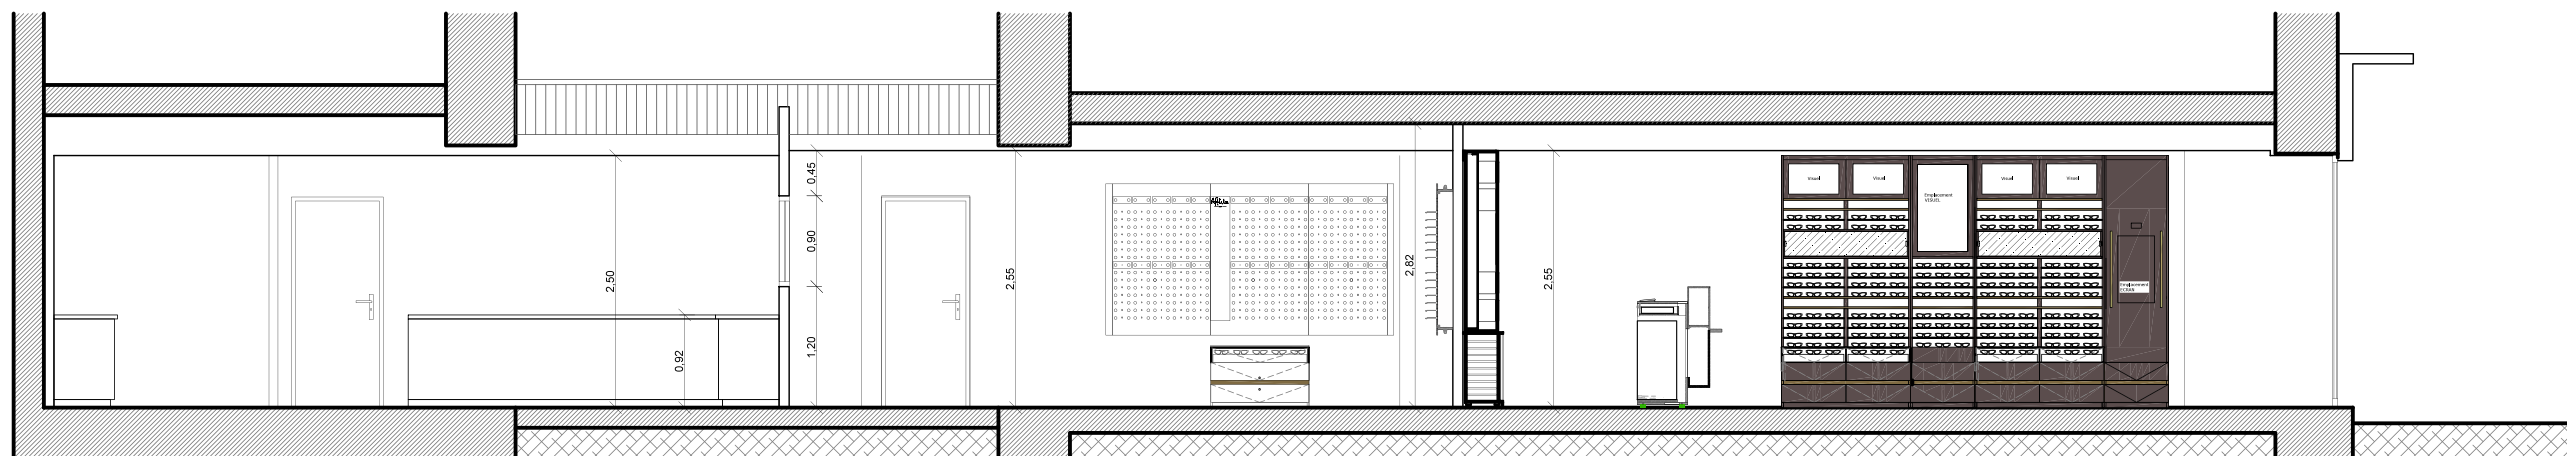

DP 3.2 Coupe projet

BERTRAND BOUCARD
ARCHITECTE DPLG

67 rue Masséna
69006 Lyon

Tél. : 04 78 26 25 65
GSM : 06 03 49 92 28
b.boucard@2b-archi.com