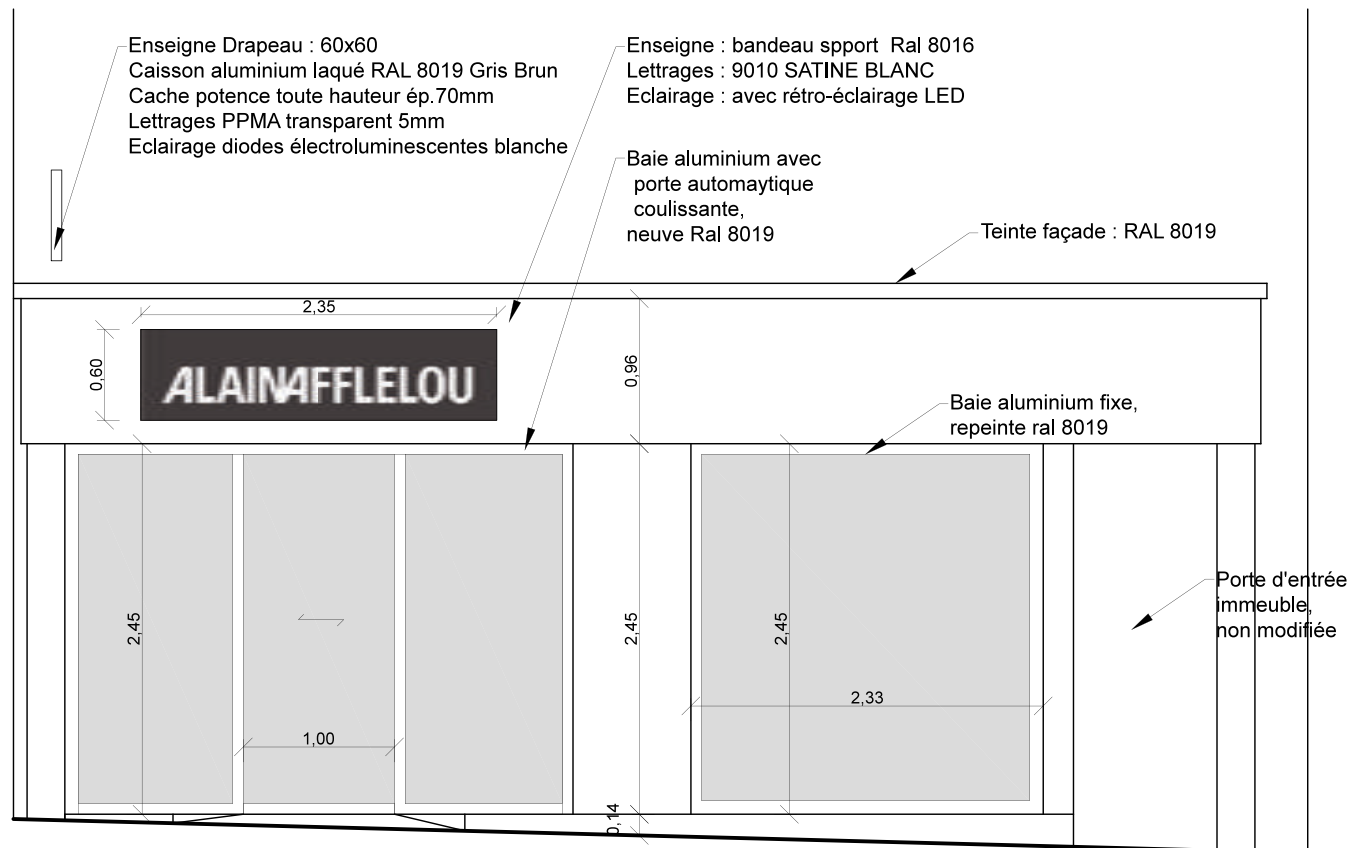

Façade projeté

DP

01/02/2021

03

NUMERO Ind

1/75

ECHELLE

Maitre d'ouvrage: Alain Afflelou - Sarl Dix Dixième 43, rue de l'Allier 03000 Moulins

Etat existant
DP 4 - Façades et DP 5 et 6
Modification de façade

BERTRAND BOUCARD
ARCHITECTE DPLG

67 rue Masséna
69006 Lyon

Tél. : 04 78 26 25 65
GSM : 06 03 49 92 28
b.boucard@2b-archi.com