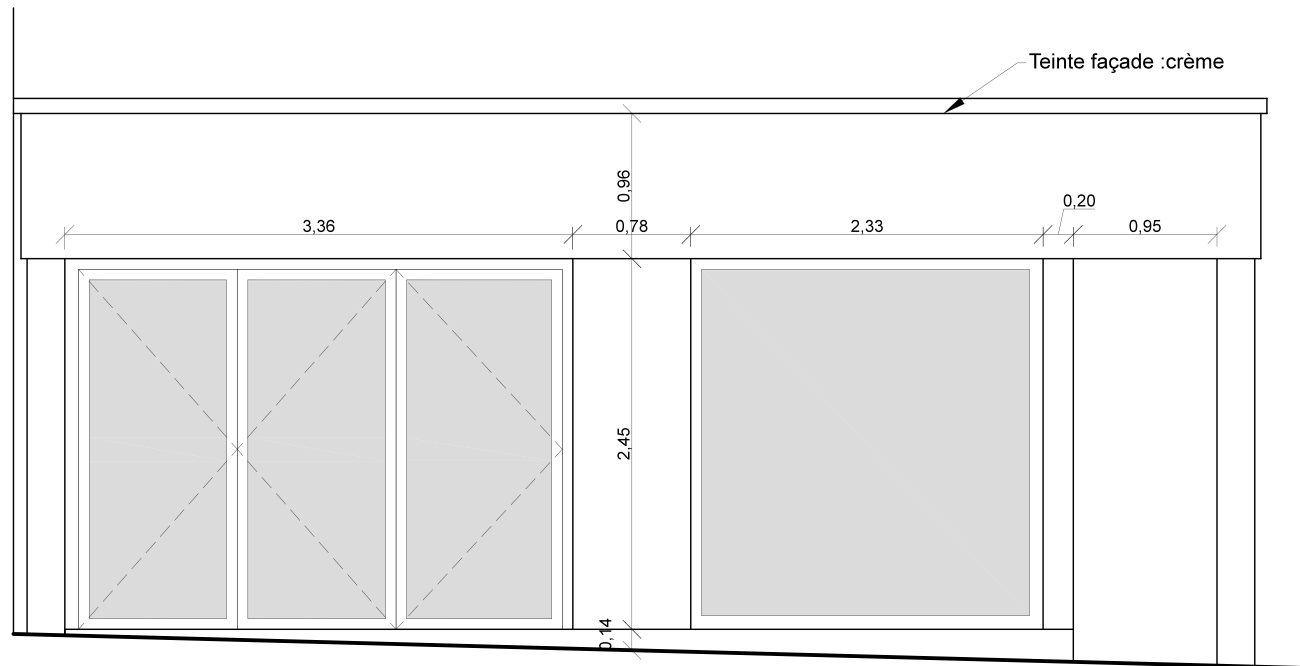

Etat existant et projeté

DP 3 - Coupes

Modification de Façade

DP 3.1 Coupe etat des lieux

DP 3.2 Coupe projet

BERTRAND BOUCARD
ARCHITECTE DPLG

67 rue Masséna
69006 Lyon

Tél. : 04 78 26 25 65
GSM : 06 03 49 92 28
b.boucard@2b-archi.com

Façade existante

Façade projeté

DP

01/02/2021

03

NUMERO Ind

1/75

ECHELLE