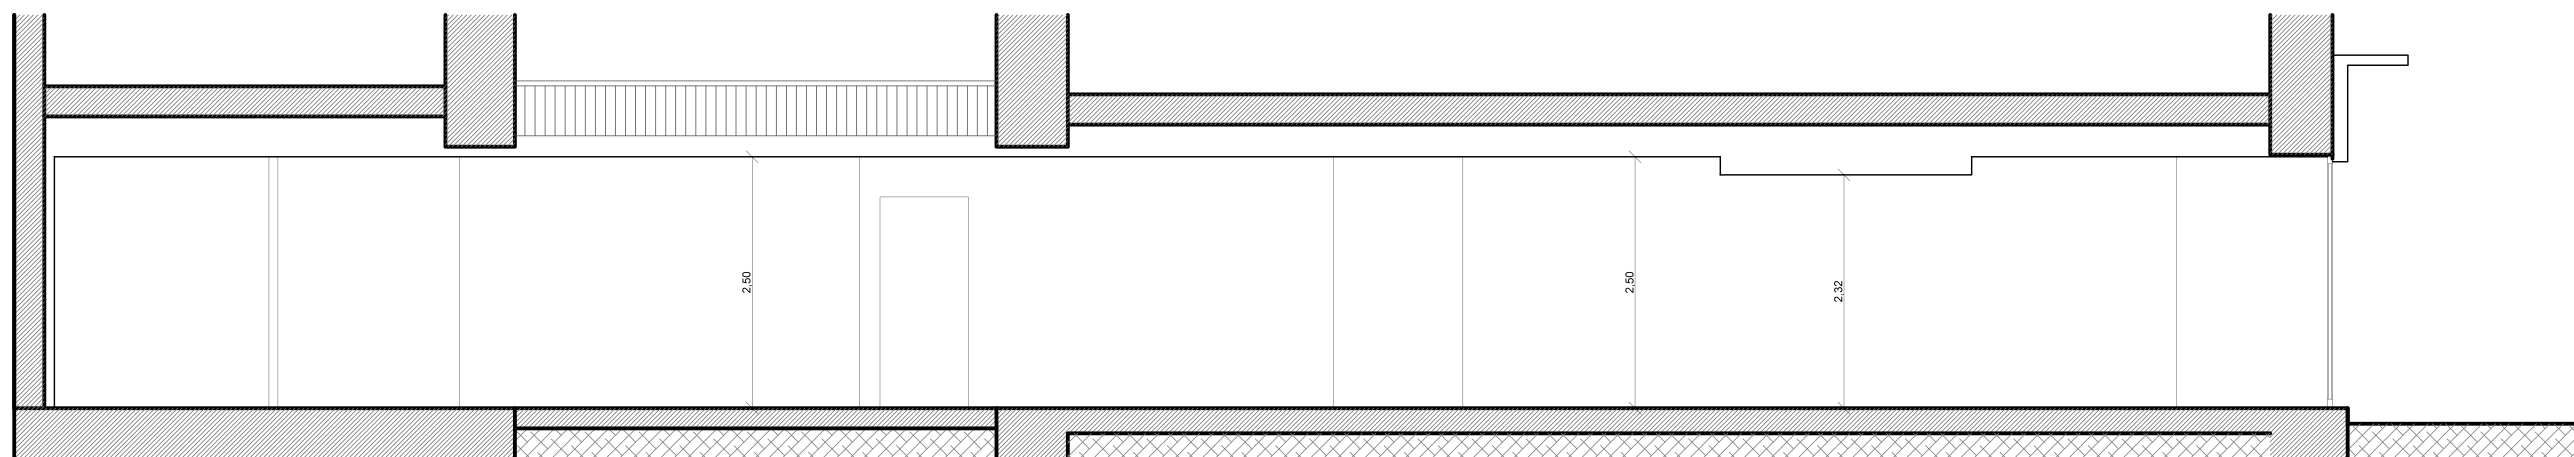

Maitre d'ouvrage: Alain Affielou - Sarl Dix Dixième 43, rue de l'Allier 03000 Moulins

Etat existant et projeté

DP 3 - Coupes

Modification de Façade

DP 3.1 Coupe etat des lieux