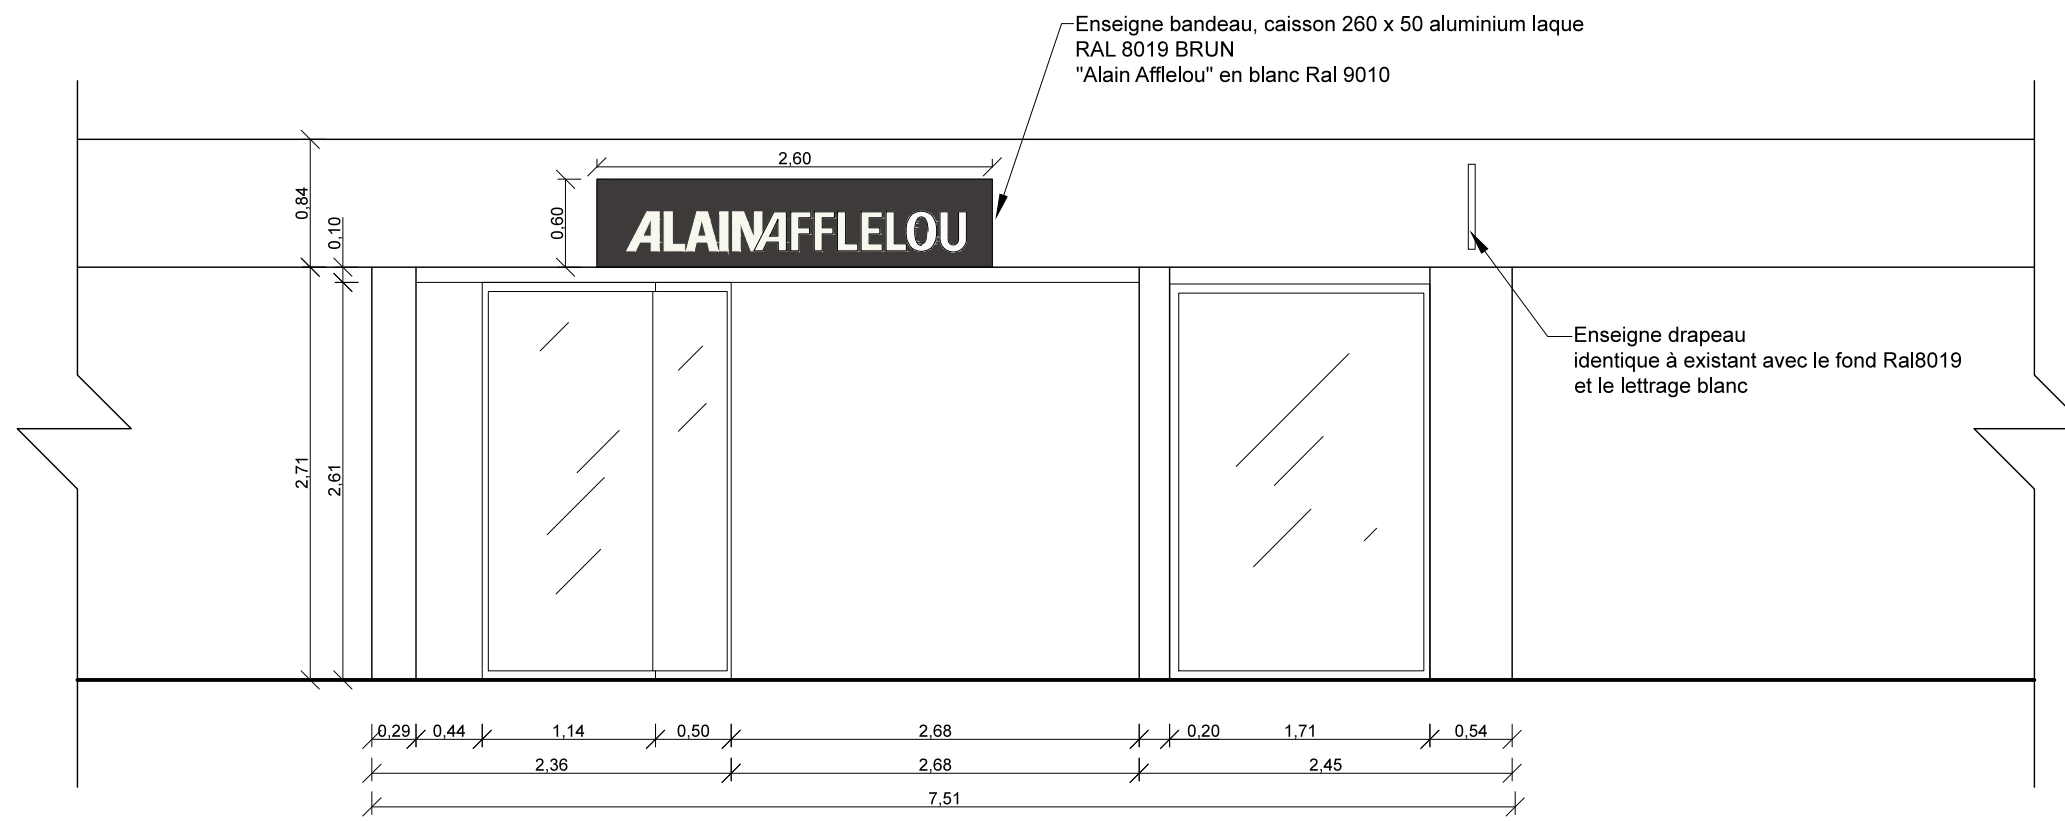

Maitre d'ouvrage: Alain Afflelou Opticien CC Carrefour 1751 Avenue de Genève 74700 Sallanches

Etat existant et Projet AP 3.1 Façades Modification d'enseigne

BERTRAND BOUCARD
ARCHITECTE DPLG
67 rue Masséna
69006 Lyon
Tél. : 04 78 26 25 65
GSM : 06 03 49 92 28
b.boucard@2b-archi.com

APRÈS