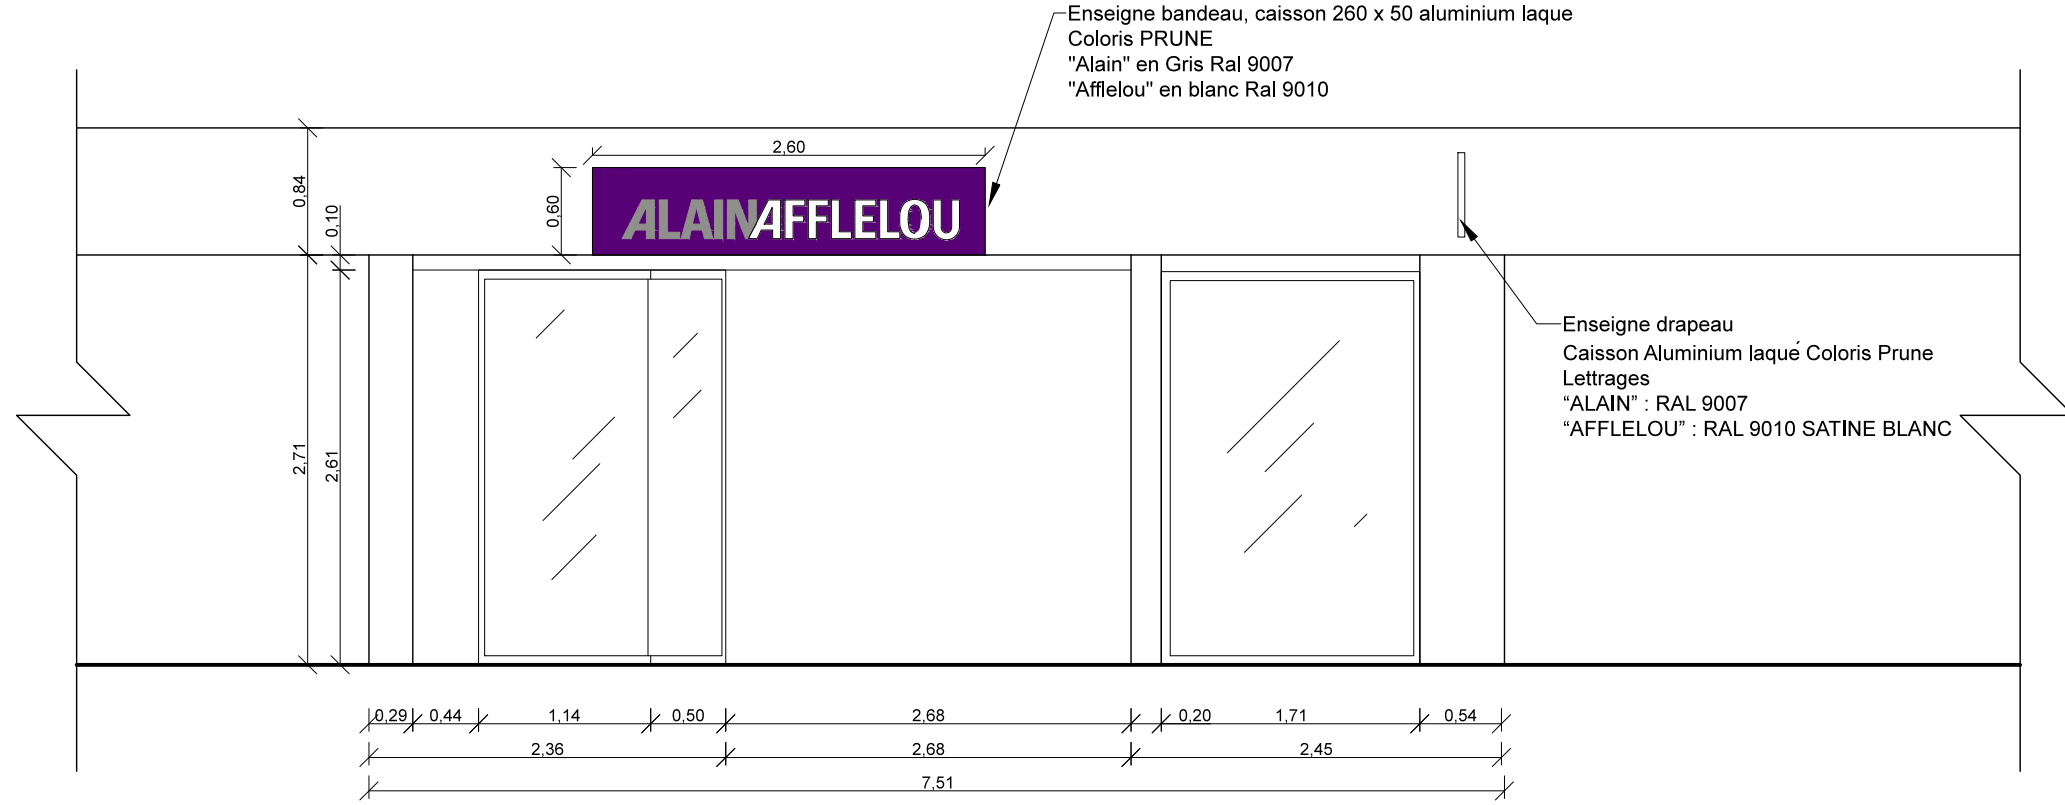

Maitre d'ouvrage: Alain Afflelou Opticien CC Carrefour 1751 Avenue de Genève 74700 Sallanches

Etat existant et Projet AP 3.1 Façades Modification d'enseigne

BERTRAND BOUCARD
ARCHITECTE DPLG
67 rue Masséna
69006 Lyon
Tél. : 04 78 26 25 65
GSM : 06 03 49 92 28
b.boucard@2b-archi.com

AVANT