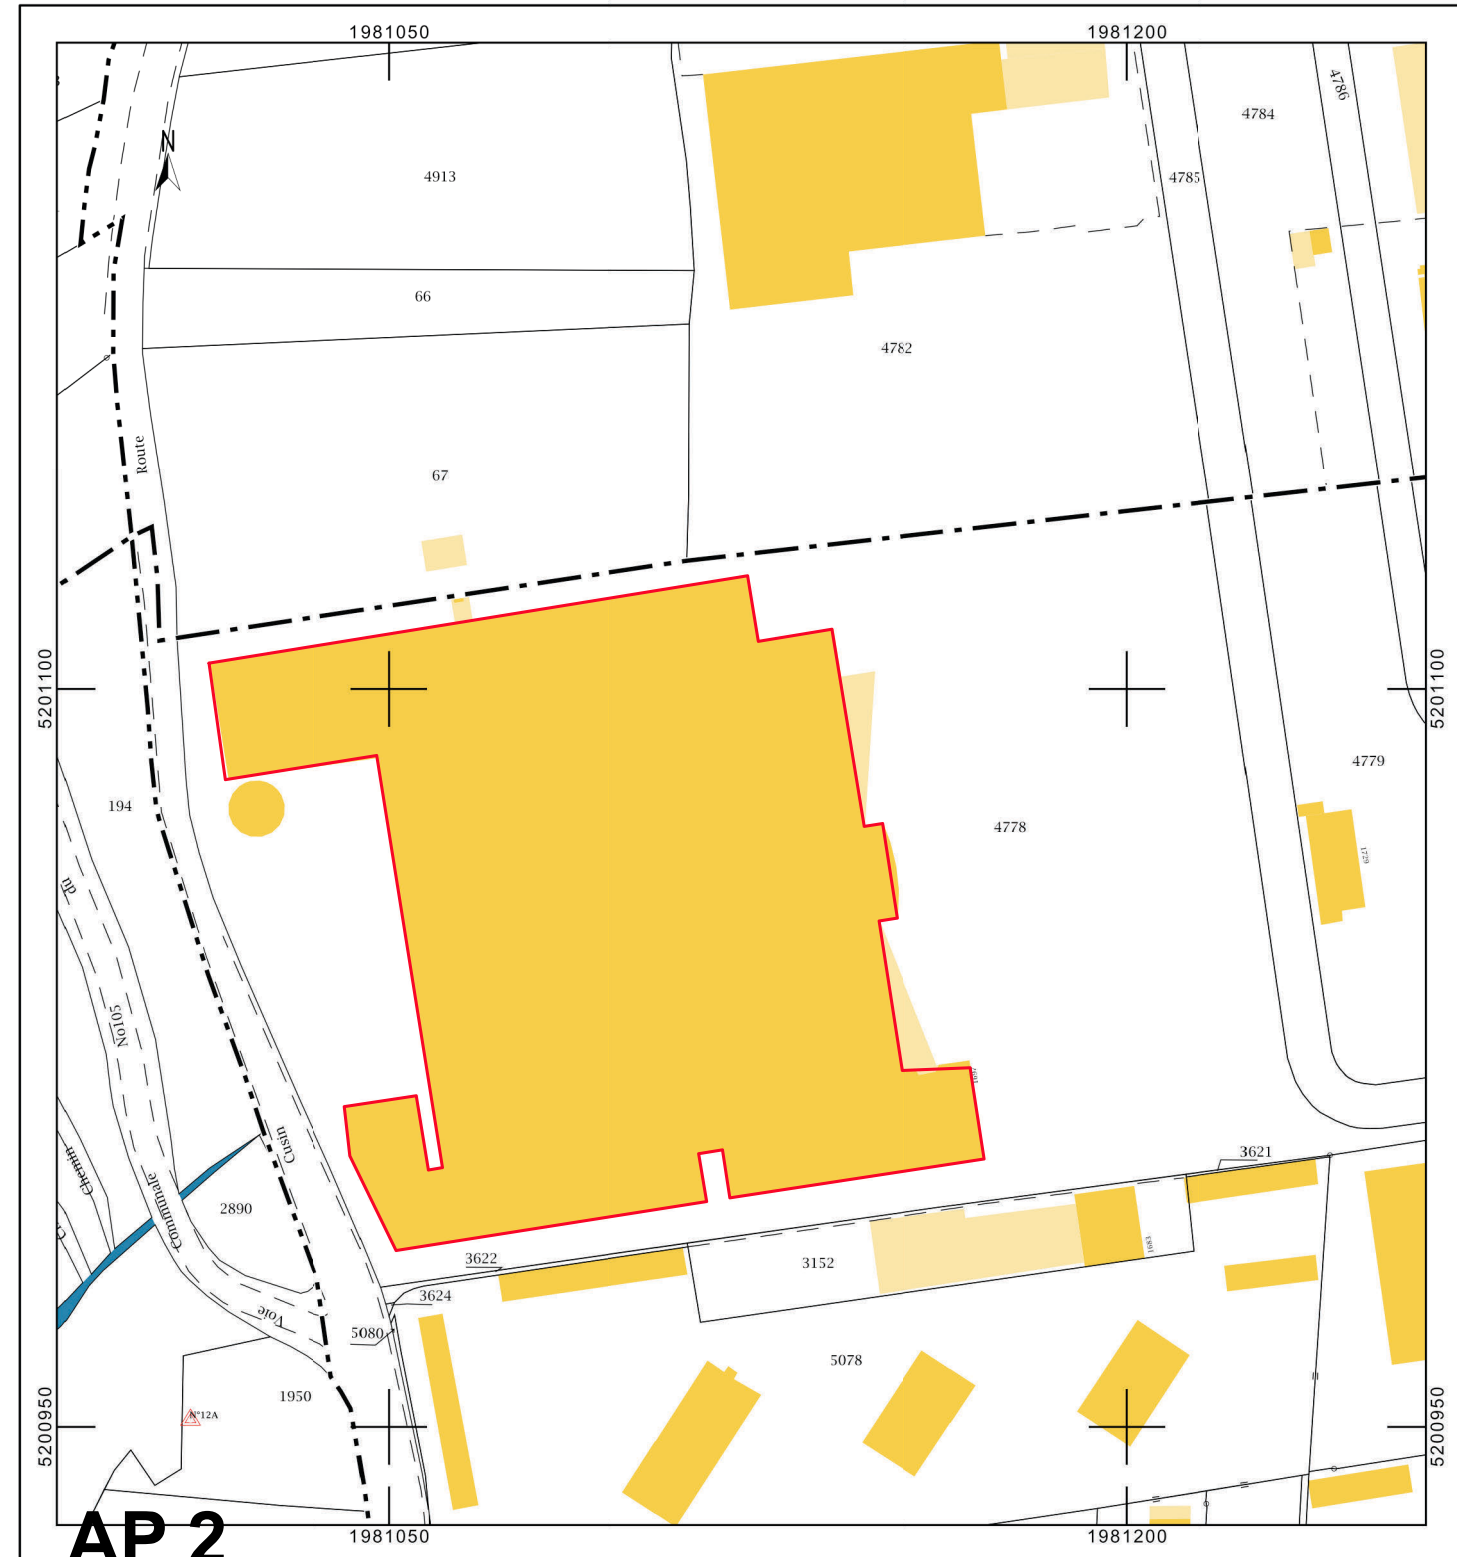

AP 2

Maitre d'ouvrage: Alain Afflelou Opticien CC Carrefour 1751 Avenue de Genève 74700 Sallanches

AP 1 et 2 - Plan de situation et Plan masse
Modification d'enseigne

Tel. : 04 78 26 25 65
GSM : 06 03 49 92 28
b.boucard@2b-archi.com