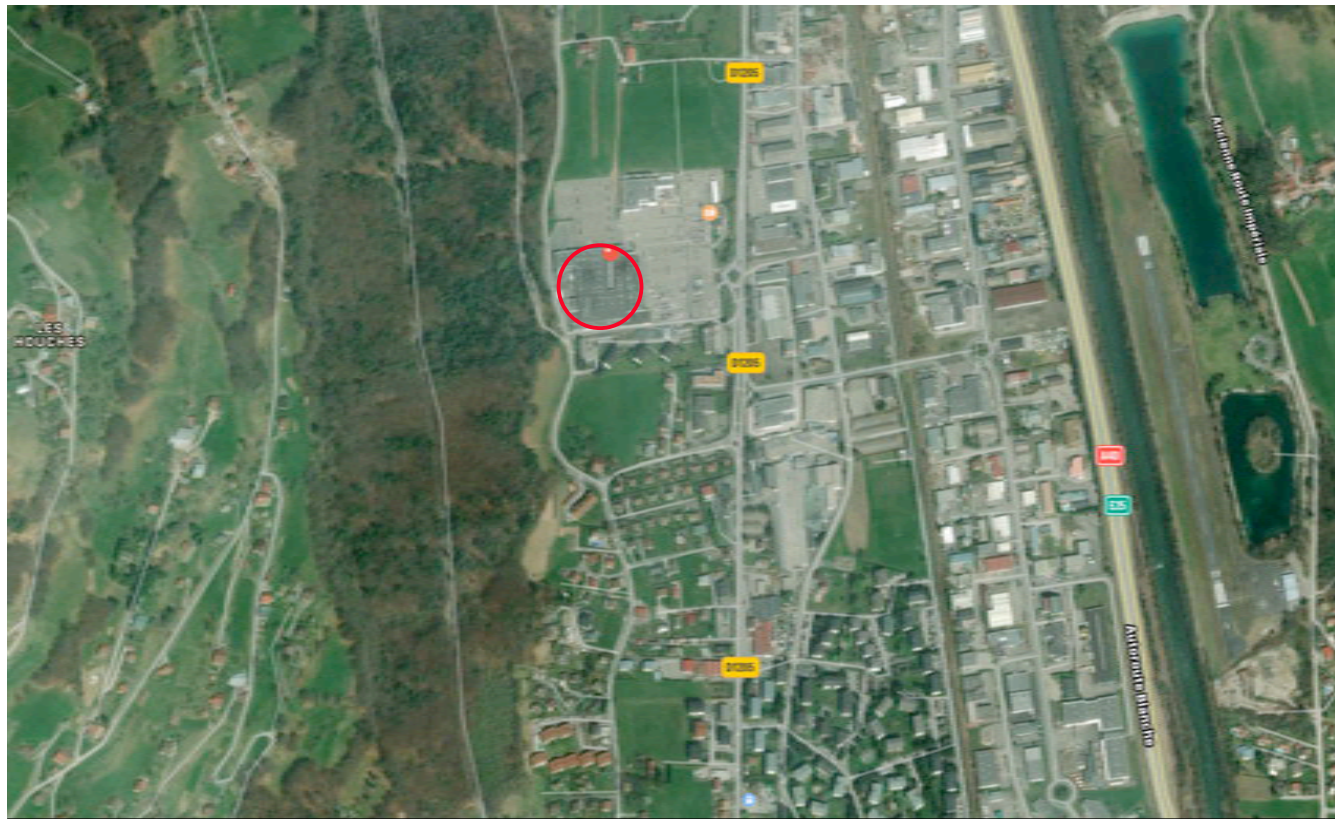

AP 1.1

Département : HAUTE SAVOIE Commune : SALLANCHES	DIRECTION GÉNÉRALE DES FINANCES PUBLIQUES ----- EXTRAIT DU PLAN CADASTRAL ----- SECTION A : PARCELLE 4778	Le plan visualisé sur cet extrait est géré par le centre des impôts foncier suivant : BONNEVILLE 45 RUE PIERRE DE COUBERTIN 74136 74136 BONNEVILLE CEDEX tél. 04 50 97 19 01 -fax 04 50 25 65 72 cdif.bonneville@dgfp.finances.gouv.fr
Section : A Feuille : 000 A 05 Échelle d'origine : 1/1000 Échelle d'édition : 1/1500 Date d'édition : 21/10/2019 (fuseau horaire de Paris) Coordonnées en projection : RGF93CC46 ©2017 Ministère de l'Action et des Comptes publics	———— Modification d'enseigne située dans la galerie du centre commercial	
Cet extrait de plan vous est délivré par : cadastre.gouv.fr		

Maitre d'ouvrage: Alain Afflelou Opticien CC Carrefour 1751 Avenue de Genève 74700 Sallanches

AP 1 et 2 - Plan de situation et Plan masse
Modification d'enseigne

Tel. : 04 78 26 25 65
GSM : 06 03 49 92 28
b.boucard@2b-archi.com