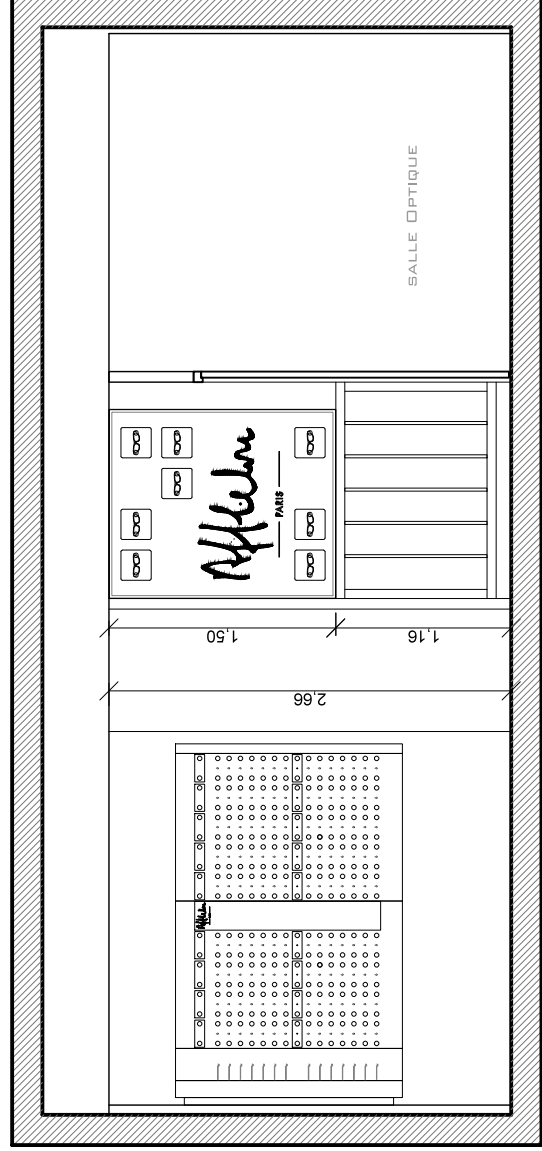

Maitre d'ouvrage: Alain Afflelou - SASU A.X. CC Carrefour 1751 Avenue de Genève 74700 Sallanches

Etat Projet V4 Elévations interieur

Aménagement d'un magasin optique

BERTRAND BOUCARD
ARCHITECTE DPLG

67 rue Masséna
69006 Lyon

Tél. : 04 78 26 25 65
GSM : 06 03 49 92 28
b.boucard@2b-archi.com

DCE

13/04/2021

02
NUMERO Ind

1/50
ECHELLE