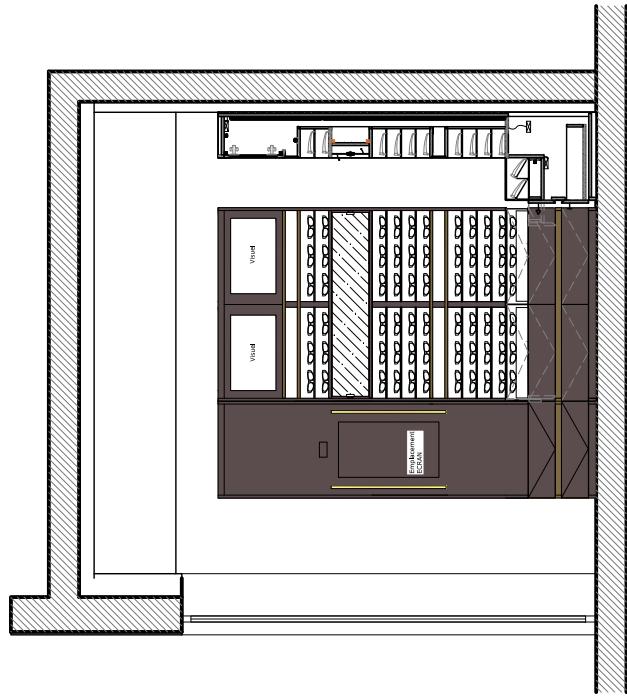

Maitre d'ouvrage: Alain Afflelou - SASU A.X. CC Carrefour 1751 Avenue de Genève 74700 Sallanches

Etat Projet V4 Elévations interieur

Aménagement d'un magasin optique

BERTRAND BOUCARD
ARCHITECTE DPLG

67 rue Masséna
69006 Lyon

Tél. : 04 78 26 25 65
GSM : 06 03 49 92 28
b.boucard@2b-archi.com

DCE

13/04/2021

02
NUMERO Ind

1/50
ECHELLE