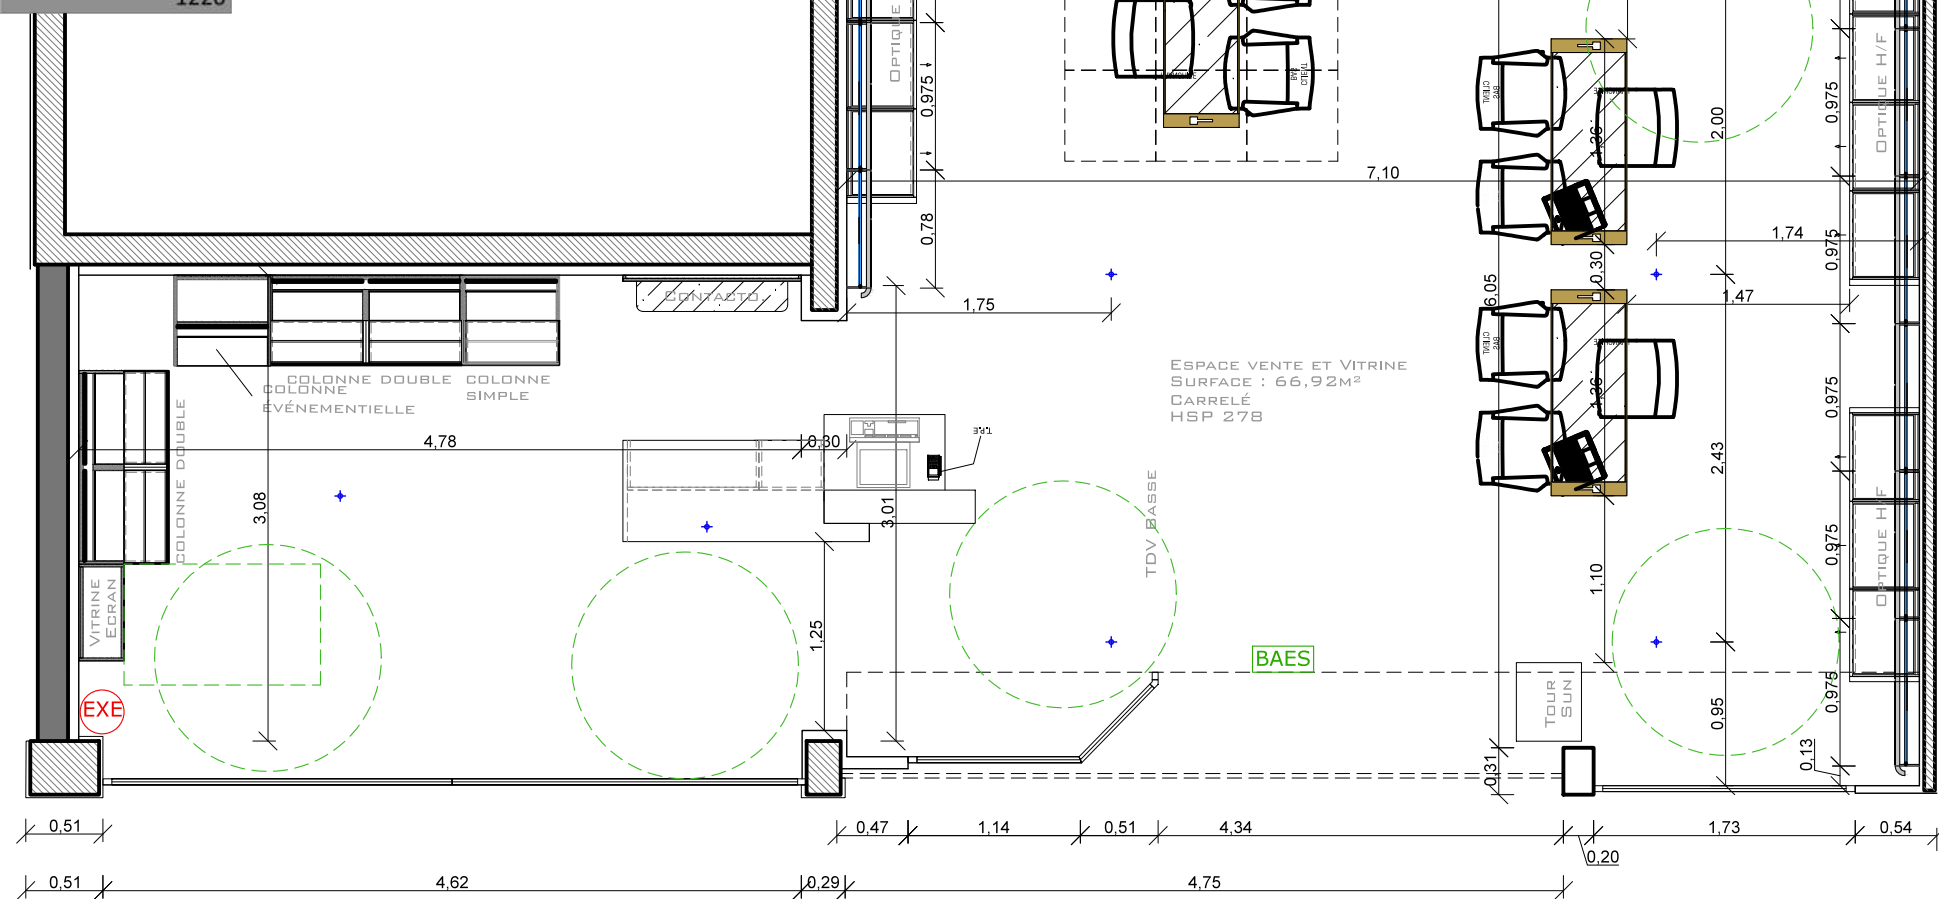

nombre de paire Afflelou Miroir non déduits

Solaire

Type de presentoir	nombre d'éléments	paires par élément	total des paires
Colonne simple	1	36	36
Colonne double	2	72	144
Colonne événementielle	1	24	24
Colonne Sun indépendante	1	60	60

Total 264

Homme/femme

Type de presentoir	nombre d'éléments	paires par élément	total des paires
Présentoir 1m	11	70	770
Présentoir 80cm	1	52	52
Présentoir 60cm	0	42	0
Caisson bas vitré	0	12	0
Light box/console visuel vitrine	0	10	0

Total 822

Enfants

Type de presentoir	nombre d'éléments	paires par élément	total des paires
Présentoir 1m	2	70	140
Présentoir 60cm	0	42	0
Caisson bas vitré	0	12	0
Light box/console visuel vitrine	0	10	0

Total 140

Total monture hors cascade 1226