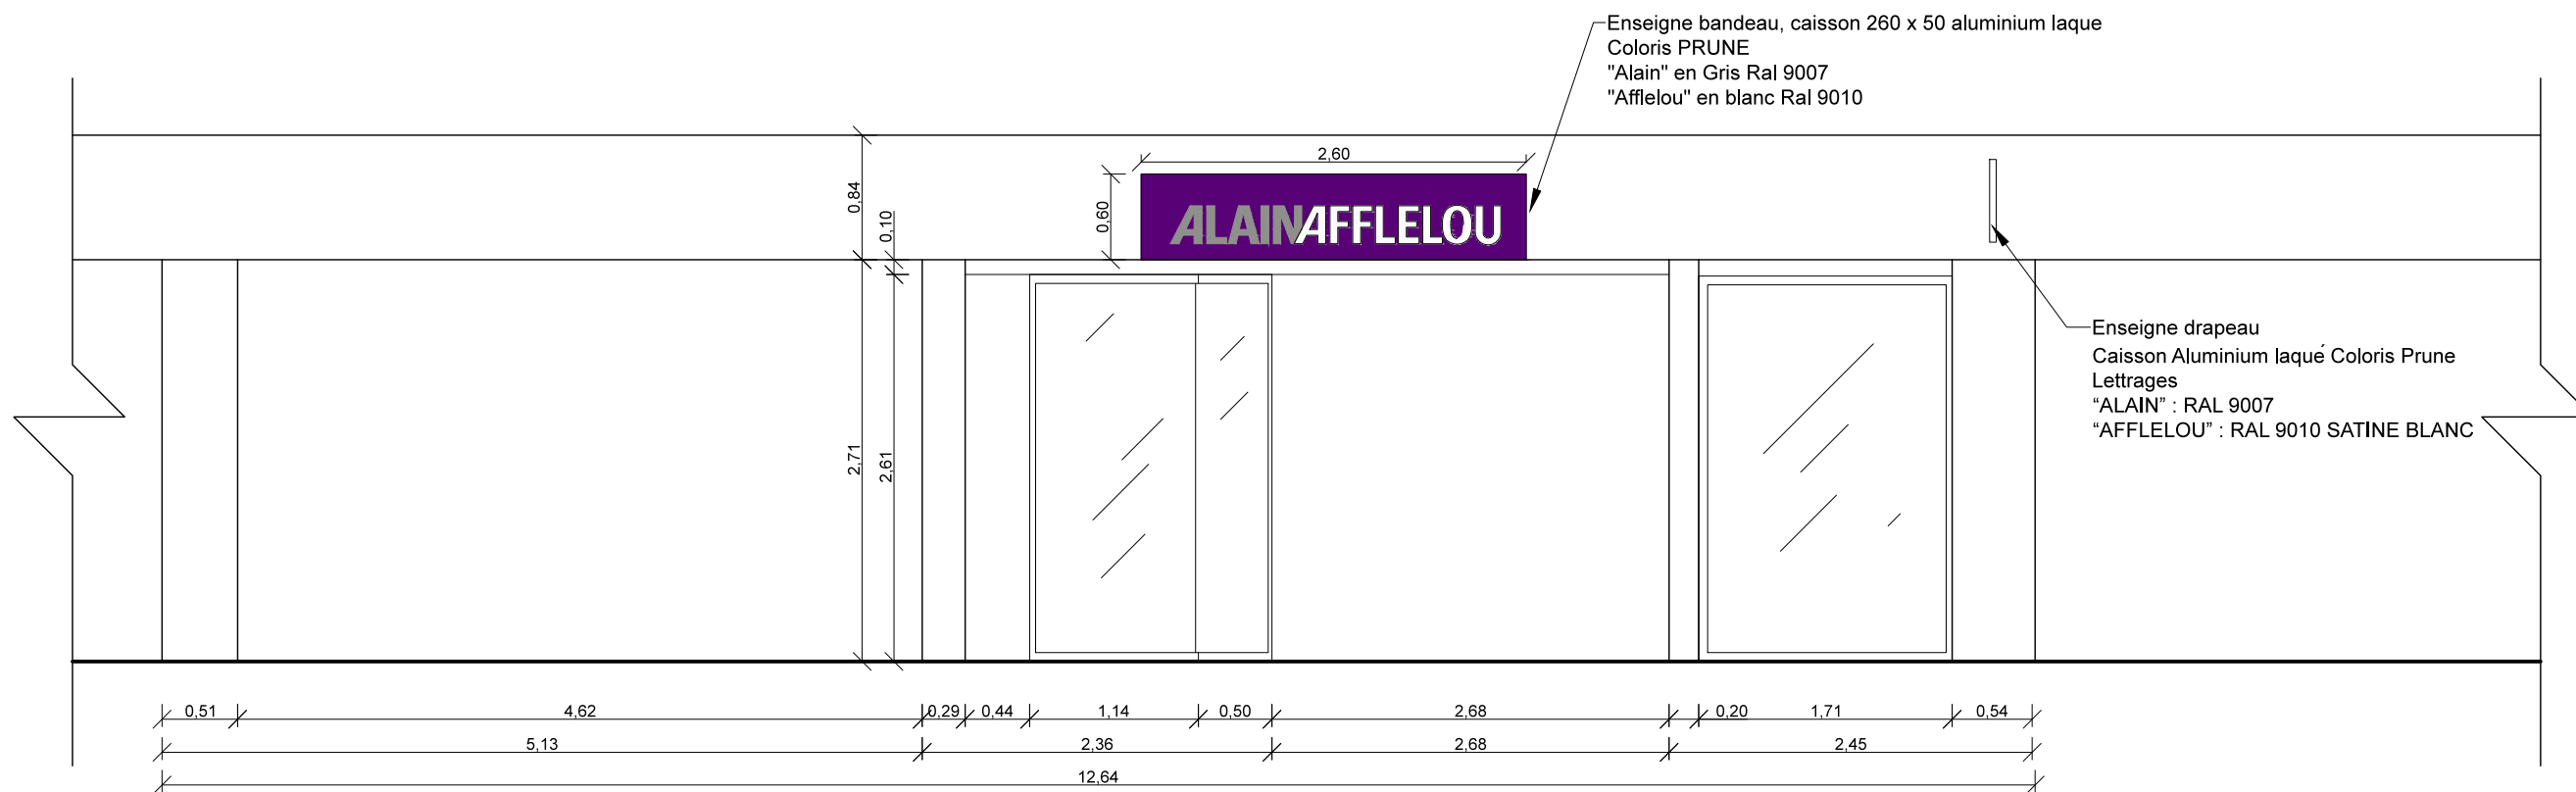

Maitre d'ouvrage: Alain Afflelou - SASU A.X. CC Carrefour 1751 Avenue de Genève 74700 Sallanches

Etat existant et Projet Façades

Modification d'enseigne

AVANT