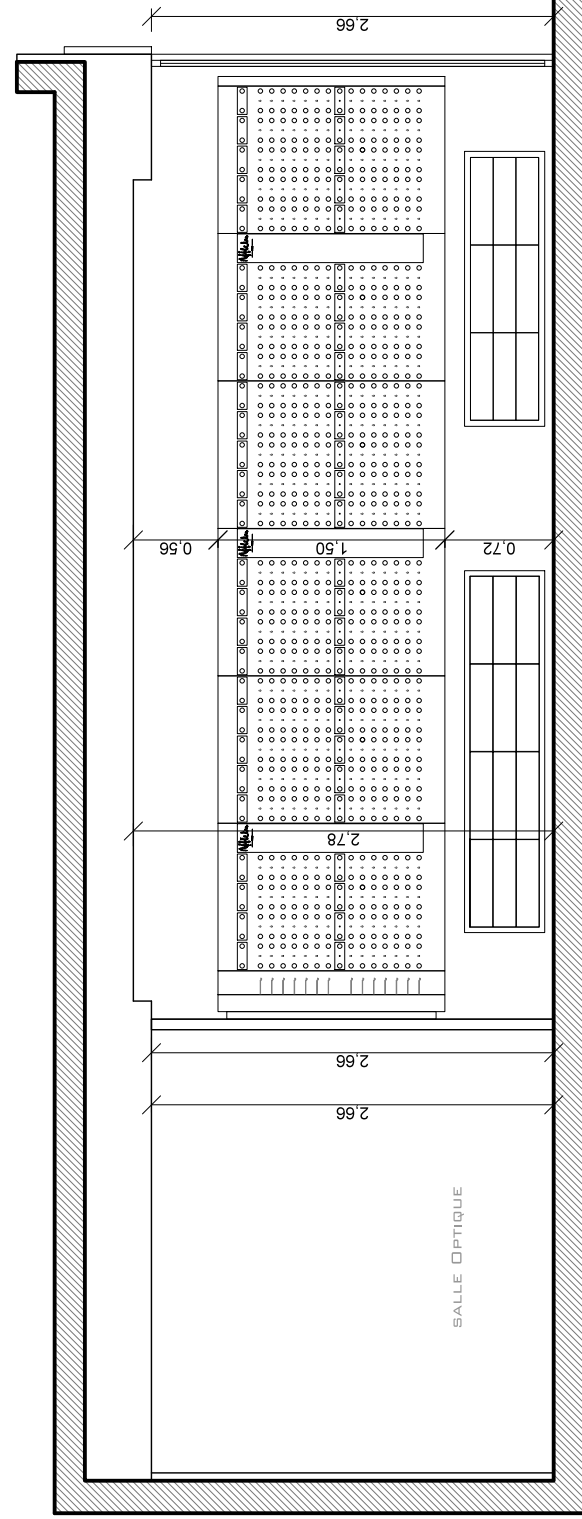

Maitre d'ouvrage: Alain Afflelou - SASU A.X. CC Carrefour 1751 Avenue de Genève 74700 Sallanches

Etat Projet V4 Elévations interieur

Aménagement d'un magasin optique

BERTRAND BOUCARD
ARCHITECTE DPLG

67 rue Masséna
69006 Lyon

Tél. : 04 78 26 25 65
GSM : 06 03 49 92 28
b.boucard@2b-archi.com

DCE

13/04/2021

02
NUMERO Ind

1/50
ECHELLE