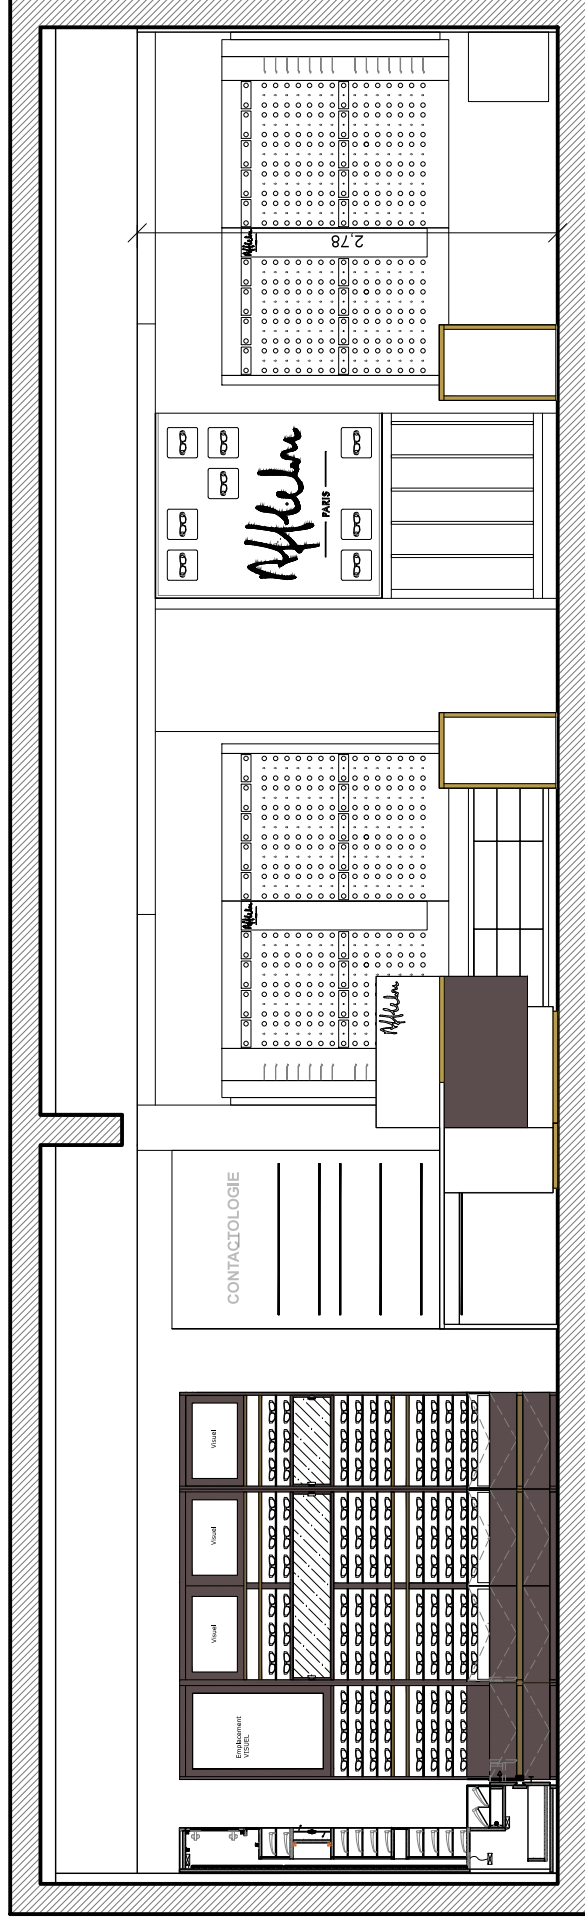

Maitre d'ouvrage: Alain Afflelou - SASU A.X. CC Carrefour 1751 Avenue de Genève 74700 Sallanches

Etat Projet V4 Elévations interieur

Aménagement d'un magasin optique

BERTRAND BOUCARD
ARCHITECTE DPLG

67 rue Masséna
69006 Lyon

Tél. : 04 78 26 25 65
GSM : 06 03 49 92 28
b.boucard@2b-archi.com

DCE

13/04/2021

02
NUMERO Ind

1/50
ECHELLE