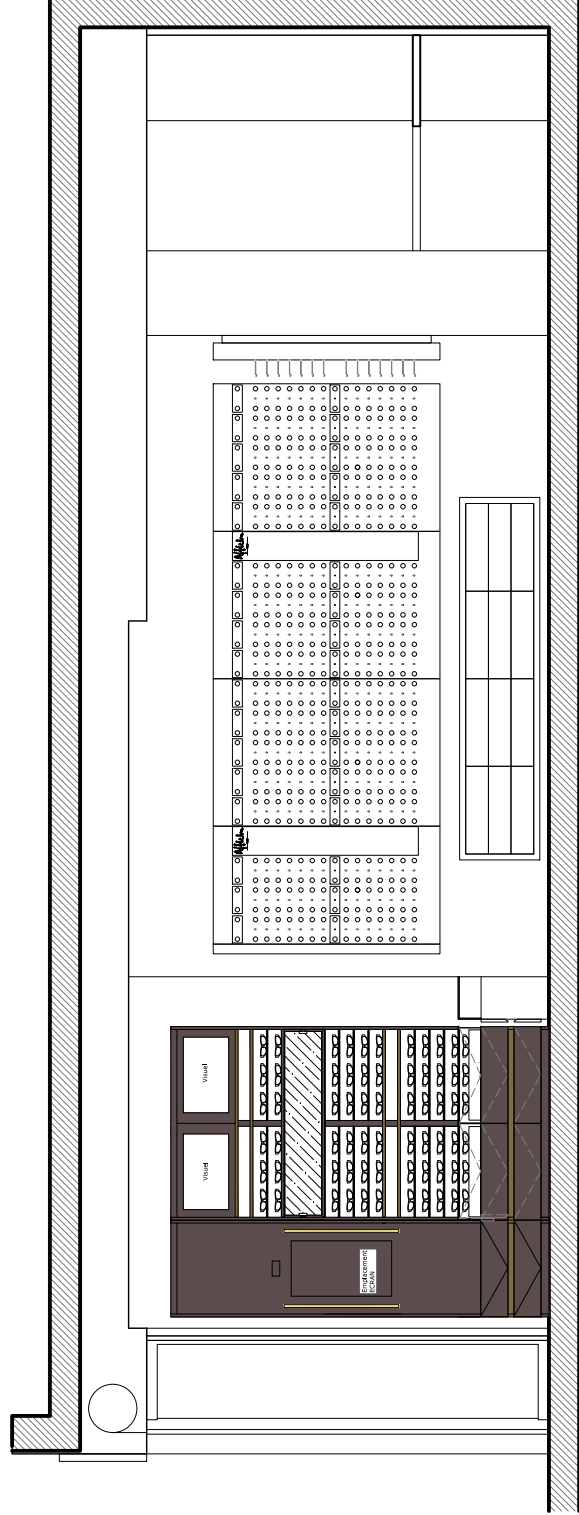

Maitre d'ouvrage: Alain Afflelou - SASU A.X. CC Carrefour 1751 Avenue de Genève 74700 Sallanches

Etat Projet V4 Elévations interieur

Aménagement d'un magasin optique

BERTRAND BOUCARD
ARCHITECTE DPLG

67 rue Masséna
69006 Lyon

Tél. : 04 78 26 25 65
GSM : 06 03 49 92 28
b.boucard@2b-archi.com

DCE

13/04/2021

02
NUMERO Ind

1/50
ECHELLE