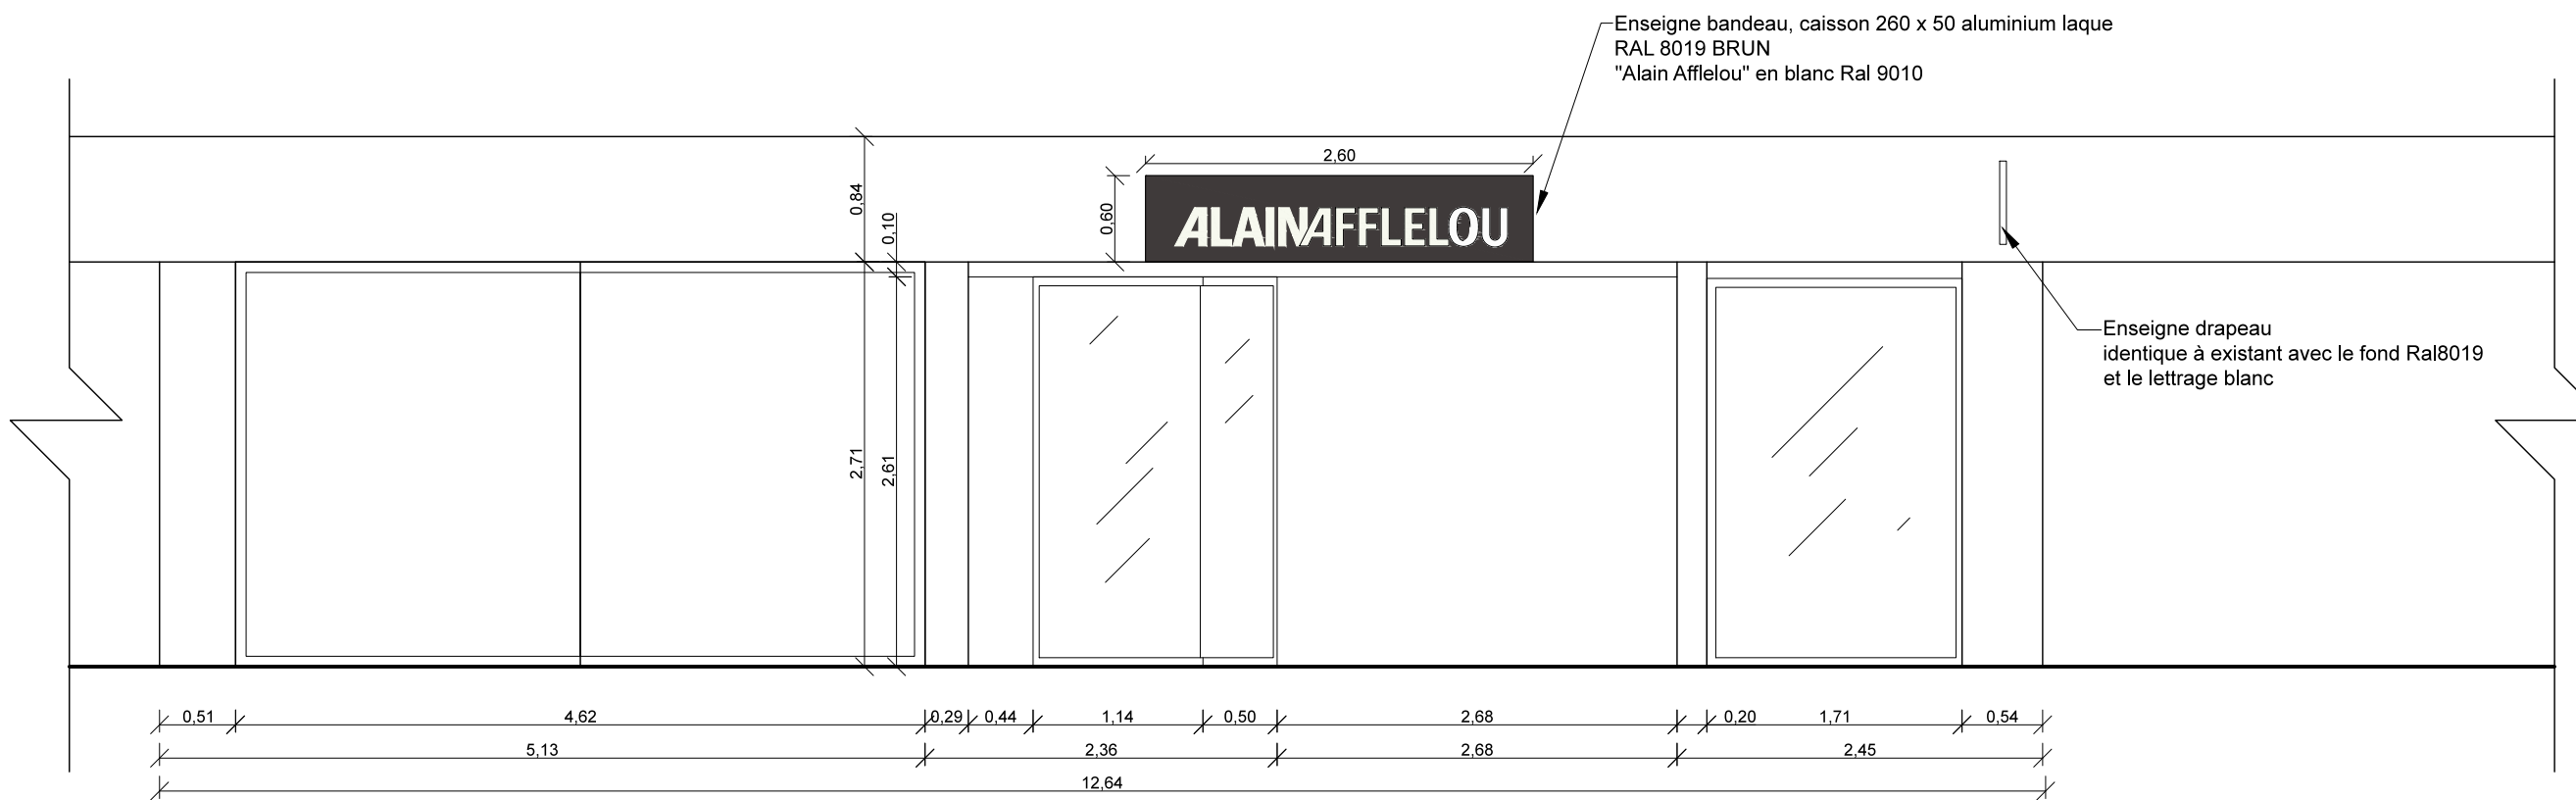

02
NUMERO Ind

1/50
ECHELLE

Maitre d'ouvrage: Alain Afflelou - SASU A.X. CC Carrefour 1751 Avenue de Genève 74700 Sallanches

Etat existant et Projet Façades

Modification d'enseigne

AVANT

APRÈS

BERTRAND BOUCARD
ARCHITECTE DPLG